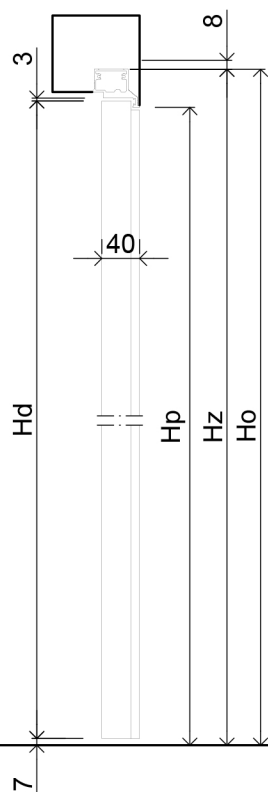

MARCO OCULTO CODE'40 interno

Marco de puerta invisible para paredes de cartón yeso o ladrillo: para hojas de puerta con un espesor de 40 mm

Dimensiones estándar para puertas que se abren hacia adentro

Altura de la hoja Hd [mm]	Hueco libre para la altura Ho [mm]	La altura externa del marco Hz [mm]	Altura de paso libre Hp [mm]	Numero de bisagras
2030	2080	2072	2030	2/3

Ancho de la hoja Sd [mm]	Hueco libre para el ancho So [mm]	Ancho externo del marco Sz [mm]	Ancho de paso libre Sp [mm]
720	800	790	705
820	900	890	805
920	1000	990	905