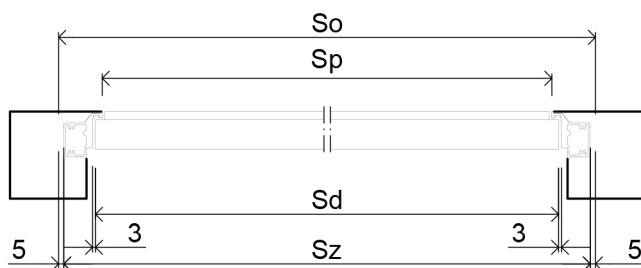

MARCO OCULTO CODE'40 interno

Marco de puerta invisible para paredes de cartón yeso o ladrillo: para hojas de puerta con un espesor de 40 mm

Dimensiones estándar para puertas que se abren hacia adentro

Altura de la hoja Hd [mm]	Hueco libre para la altura Ho [mm]	La altura externa del marco Hz [mm]	Altura de paso libre Hp [mm]	Numero de bisagras
2030	2080	2072	2030	2/3

Ancho de la hoja Sd [mm]	Hueco libre para el ancho So [mm]	Ancho externo del marco Sz [mm]	Ancho de paso libre Sp [mm]
720	800	790	705
820	900	890	805
920	1000	990	905