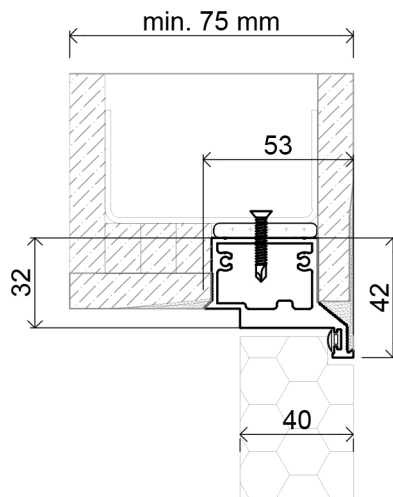

MARCO OCULTO CODE'40 interno

Marco de puerta invisible para paredes de cartón yeso o ladrillo: para hojas de puerta con un espesor de 40 mm

Dimensiones estándar para puertas que se abren hacia adentro

Altura de la hoja Hd [mm]	Hueco libre para la altura Ho [mm]	La altura externa del marco Hz [mm]	Altura de paso libre Hp [mm]	Numero de bisagras
2030	2080	2072	2030	2/3

Ancho de la hoja Sd [mm]	Hueco libre para el ancho So [mm]	Ancho externo del marco Sz [mm]	Ancho de paso libre Sp [mm]
720	800	790	705
820	900	890	805
920	1000	990	905