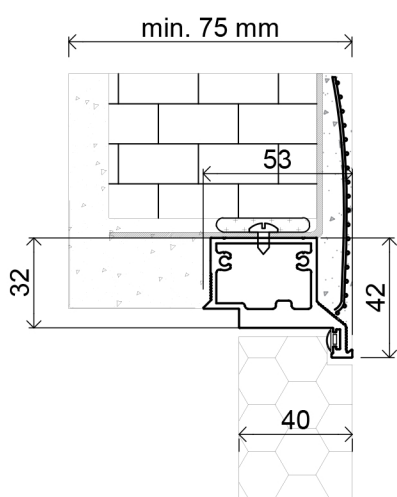

MARCO OCULTO CODE'40 interno

Marco de puerta invisible para paredes de cartón yeso o ladrillo: para hojas de puerta con un espesor de 40 mm

Dimensiones estándar para puertas que se abren hacia adentro

Altura de la hoja Hd [mm]	Hueco libre para la altura Ho [mm]	La altura externa del marco Hz [mm]	Altura de paso libre Hp [mm]	Numero de bisagras
2030	2080	2072	2030	2/3

Ancho de la hoja Sd [mm]	Hueco libre para el ancho So [mm]	Ancho externo del marco Sz [mm]	Ancho de paso libre Sp [mm]
720	800	790	705
820	900	890	805
920	1000	990	905