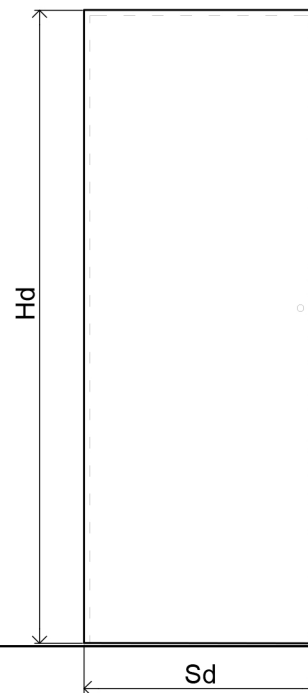

MARCO OCULTO CODE'40 interno

Marco de puerta invisible para paredes de cartón yeso o ladrillo: para hojas de puerta con un espesor de 40 mm

Dimensiones estándar para puertas que se abren hacia adentro

Altura de la hoja Hd [mm]	Hueco libre para la altura Ho [mm]	La altura externa del marco Hz [mm]	Altura de paso libre Hp [mm]	Numero de bisagras
2030	2080	2072	2030	2/3

Ancho de la hoja Sd [mm]	Hueco libre para el ancho So [mm]	Ancho externo del marco Sz [mm]	Ancho de paso libre Sp [mm]
720	800	790	705
820	900	890	805
920	1000	990	905