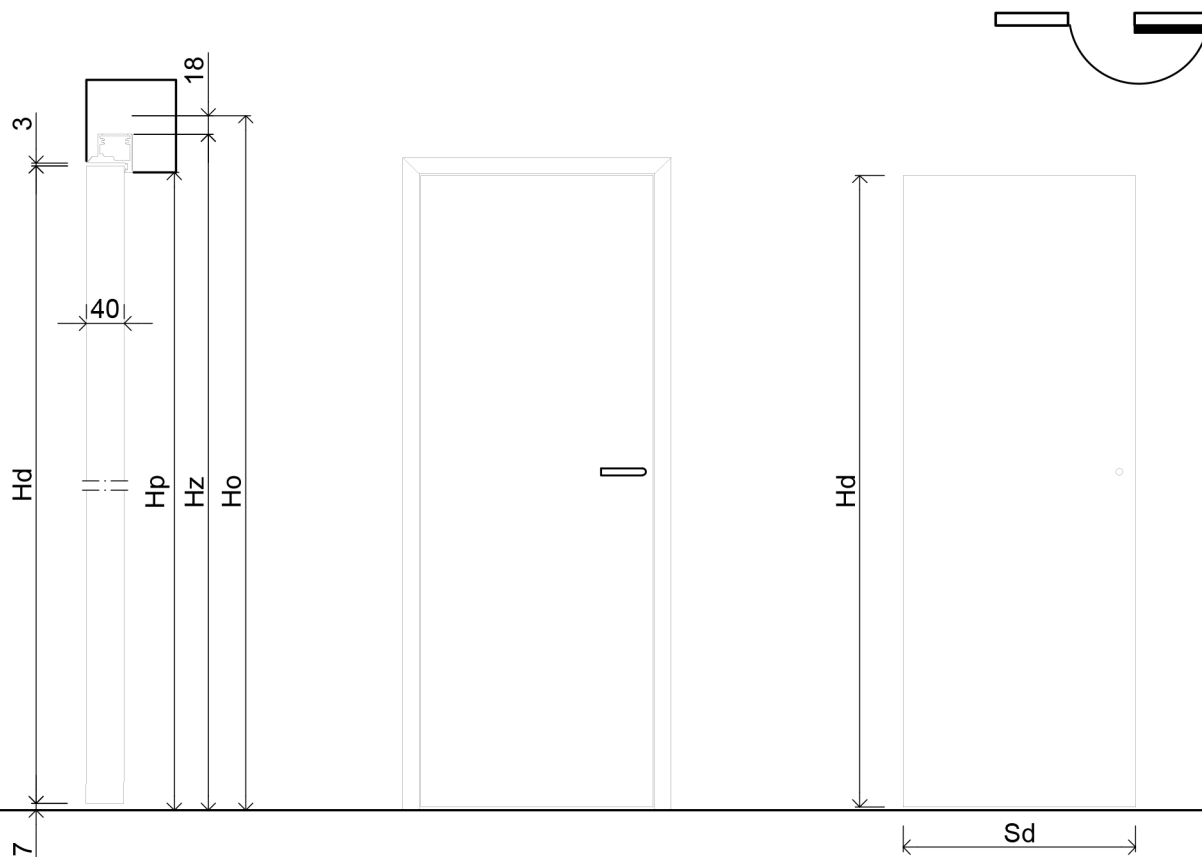

MARCO OCULTO CODE'40 externo

Marco de puerta invisible para paredes de cartón yeso o ladrillo: para hojas de puerta con un espesor de 40 mm

Dimensiones estándar para puertas que se abren hacia fuera

Altura de la hoja Hd [mm]	Hueco libre para la altura Ho [mm]	La altura externa del marco Hz [mm]	Altura de paso libre Hp [mm]	Numero de bisagras
2020	2080	2062	2020	2/3

Ancho de la hoja Sd [mm]	Hueco libre para el ancho So [mm]	Ancho externo del marco Sz [mm]	Ancho de paso libre Sp [mm]
720	800	790	705
820	900	890	805
920	1000	990	905