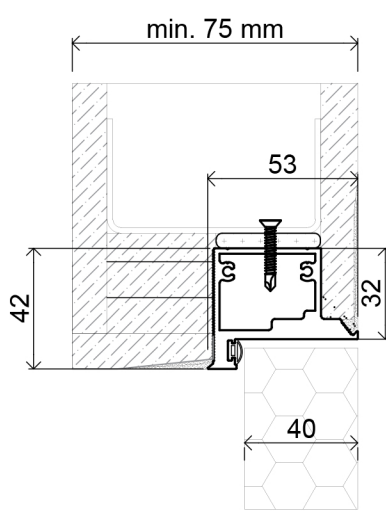

MARCO OCULTO CODE'40 externo

Marco de puerta invisible para paredes de cartón yeso o ladrillo: para hojas de puerta con un espesor de 40 mm

Dimensiones estándar para puertas que se abren hacia fuera

Altura de la hoja Hd [mm]	Hueco libre para la altura Ho [mm]	La altura externa del marco Hz [mm]	Altura de paso libre Hp [mm]	Numero de bisagras
2020	2080	2062	2020	2/3

Ancho de la hoja Sd [mm]	Hueco libre para el ancho So [mm]	Ancho externo del marco Sz [mm]	Ancho de paso libre Sp [mm]
720	800	790	705
820	900	890	805
920	1000	990	905