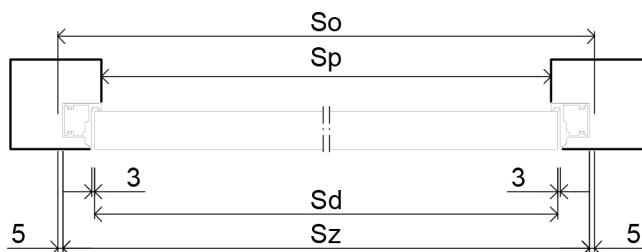

MARCO OCULTO CODE'40 externo

Marco de puerta invisible para paredes de cartón yeso o ladrillo: para hojas de puerta con un espesor de 40 mm

Dimensiones estándar para puertas que se abren hacia fuera

Altura de la hoja Hd [mm]	Hueco libre para la altura Ho [mm]	La altura externa del marco Hz [mm]	Altura de paso libre Hp [mm]	Numero de bisagras
2020	2080	2062	2020	2/3

Ancho de la hoja Sd [mm]	Hueco libre para el ancho So [mm]	Ancho externo del marco Sz [mm]	Ancho de paso libre Sp [mm]
720	800	790	705
820	900	890	805
920	1000	990	905