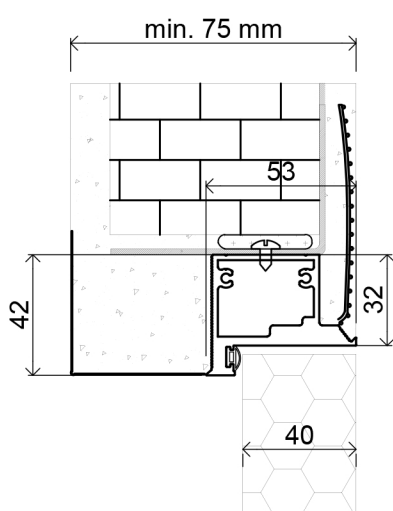

MARCO OCULTO CODE'40 externo

Marco de puerta invisible para paredes de cartón yeso o ladrillo: para hojas de puerta con un espesor de 40 mm

Dimensiones estándar para puertas que se abren hacia fuera

Altura de la hoja Hd [mm]	Hueco libre para la altura Ho [mm]	La altura externa del marco Hz [mm]	Altura de paso libre Hp [mm]	Numero de bisagras
2020	2080	2062	2020	2/3

Ancho de la hoja Sd [mm]	Hueco libre para el ancho So [mm]	Ancho externo del marco Sz [mm]	Ancho de paso libre Sp [mm]
720	800	790	705
820	900	890	805
920	1000	990	905